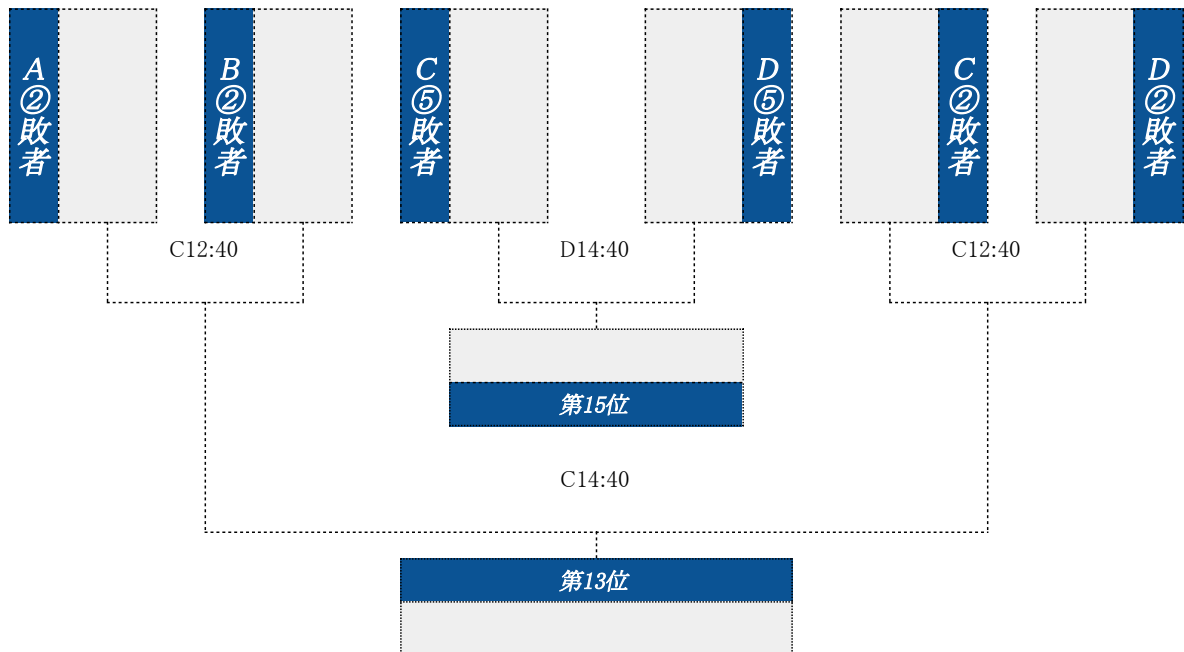

注意事項

- •同点の場合、3人制のPK戦にて勝敗を決する
- •15分-5分-15分(8人制)自由交代となります

順位決定トーナメント

9位～16位決定戦