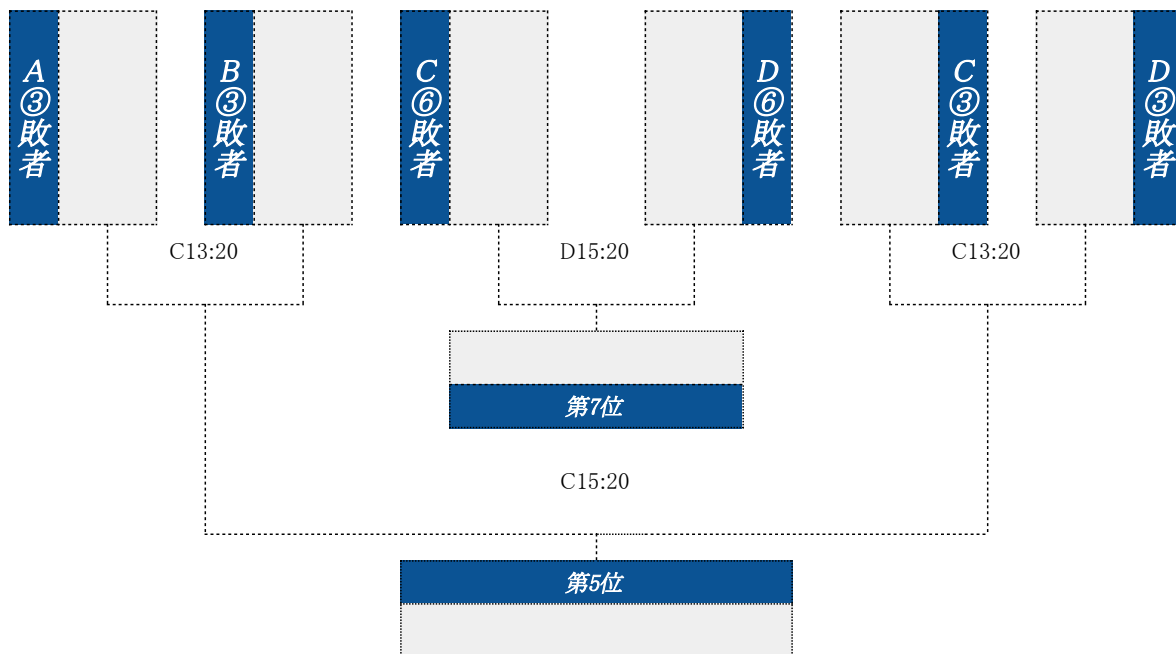

Enriching the world with sports Enriching the world with sports Enriching the world with sports Enriching the world with sports Enriching the world with