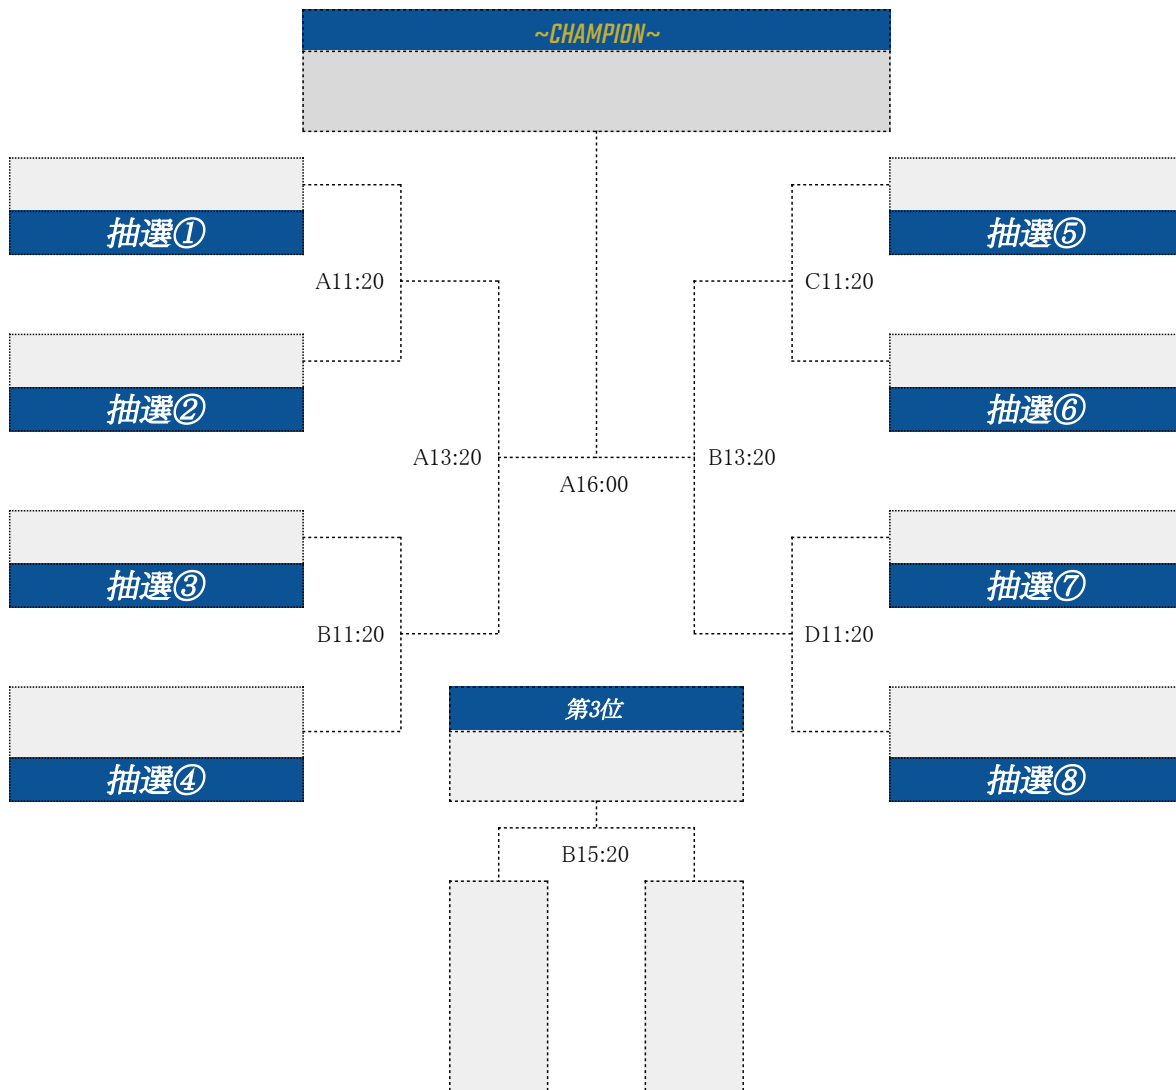

TOBIGERI ONE "W" SEASON 2024

Enriching the world with sports Enriching the world with sports Enriching the world with sports Enriching the world with sports Enriching the world with

Enriching the world with sports Enriching the world with sports Enriching the world with sports Enriching the world with sports Enriching the world with

注意事項

- 同点の場合、3人制のPK戦にて勝敗を決する
- 15分-5分-15分(8人制)自由交代となります

順位決定トーナメント

1位~8位決定戦