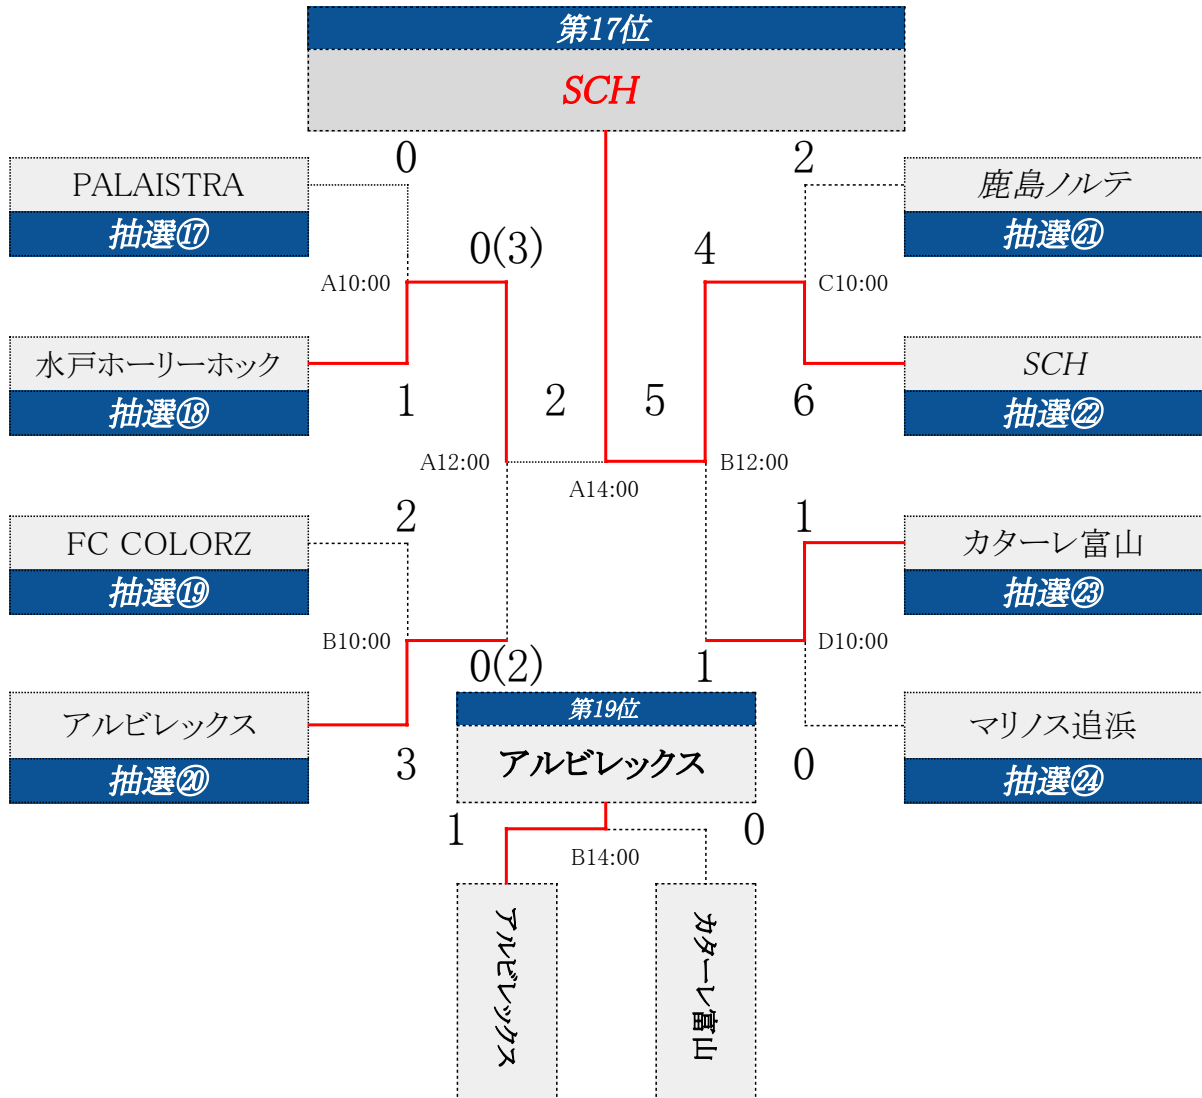

Enriching the world with sports Enriching the world with sports Enriching the world with sports Enriching the world with sports Enriching the world with

Enriching the world with sports Enriching the world with sports Enriching the world with sports Enriching the world with sports Enriching the world with

注意事項

- •同点の場合、3人制のPK戦にて勝敗を決する
- •15分-5分-15分(8人制)自由交代となります

順位決定トーナメント

17位~24位決定戦