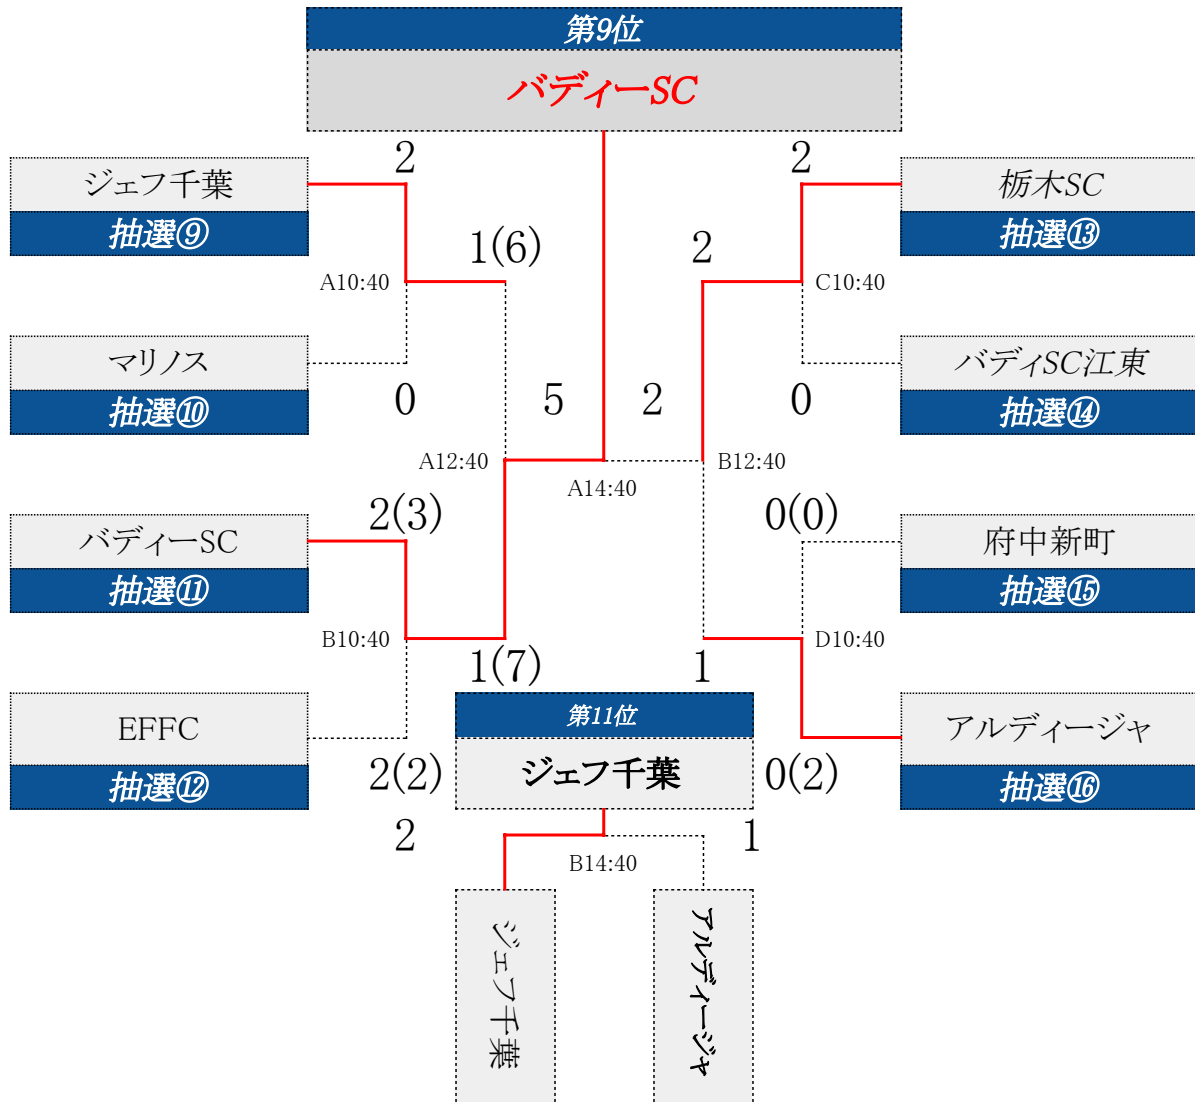

Enriching the world with sports Enriching the world with sports Enriching the world with sports Enriching the world with sports Enriching the world with

Enriching the world with sports Enriching the world with sports Enriching the world with sports Enriching the world with sports Enriching the world with

注意事項

- •同点の場合、3人制のPK戦にて勝敗を決する
- •15分-5分-15分(8人制)自由交代となります

順位決定トーナメント

9位~16位決定戦