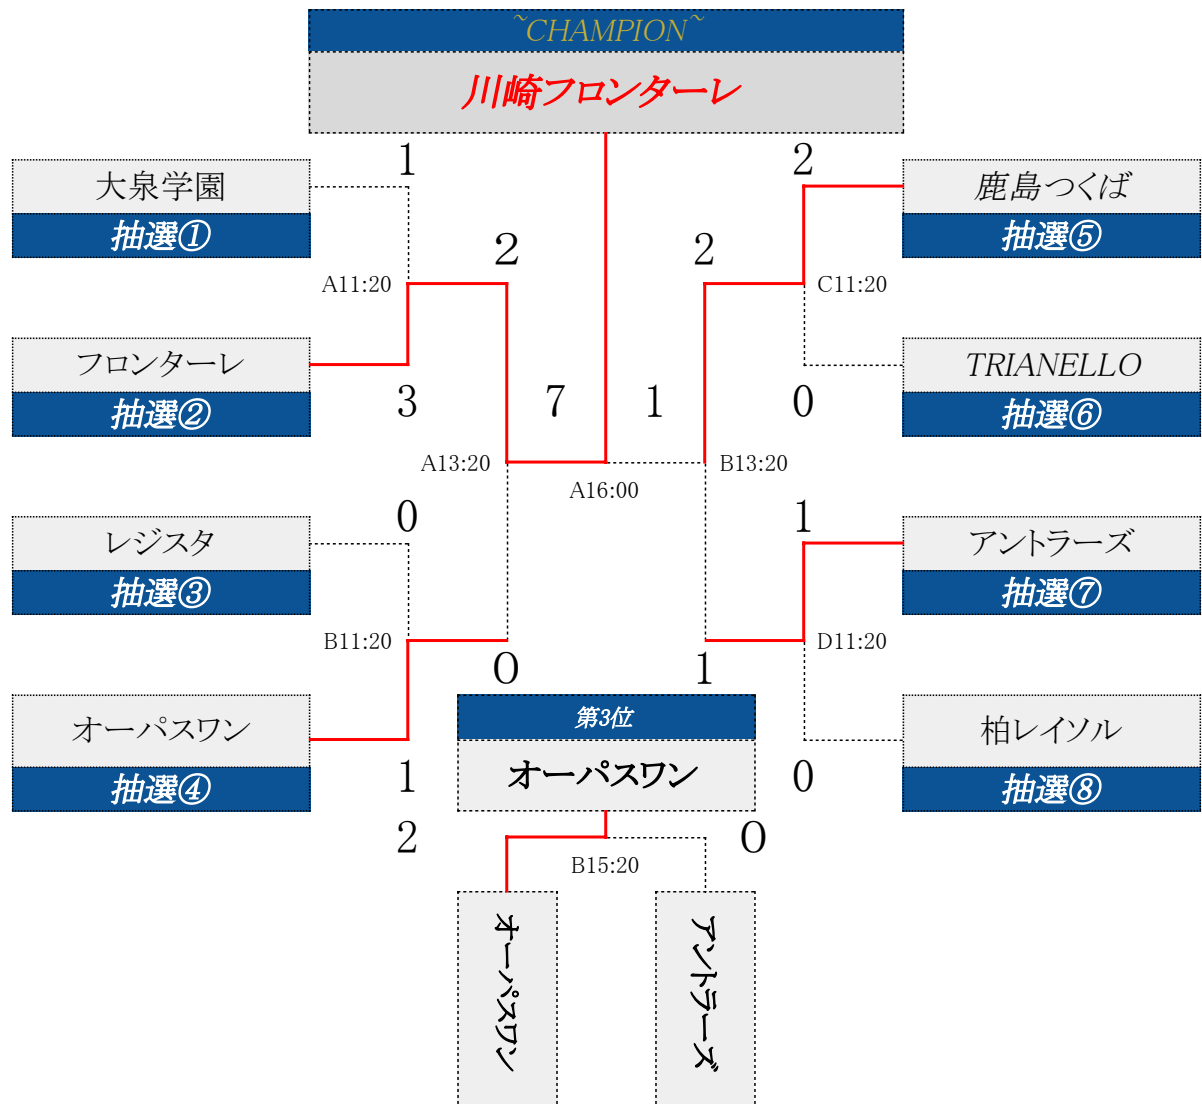

TOBIGERI ONE "W" SEASON 2024

Enriching the world with sports Enriching the world with sports Enriching the world with sports Enriching the world with sports Enriching the world with

Enriching the world with sports Enriching the world with sports Enriching the world with sports Enriching the world with sports Enriching the world with

注意事項

- 同点の場合、3人制のPK戦にて勝敗を決する
- 15分-5分-15分(8人制)自由交代となります

順位決定トーナメント

1位～8位決定戦