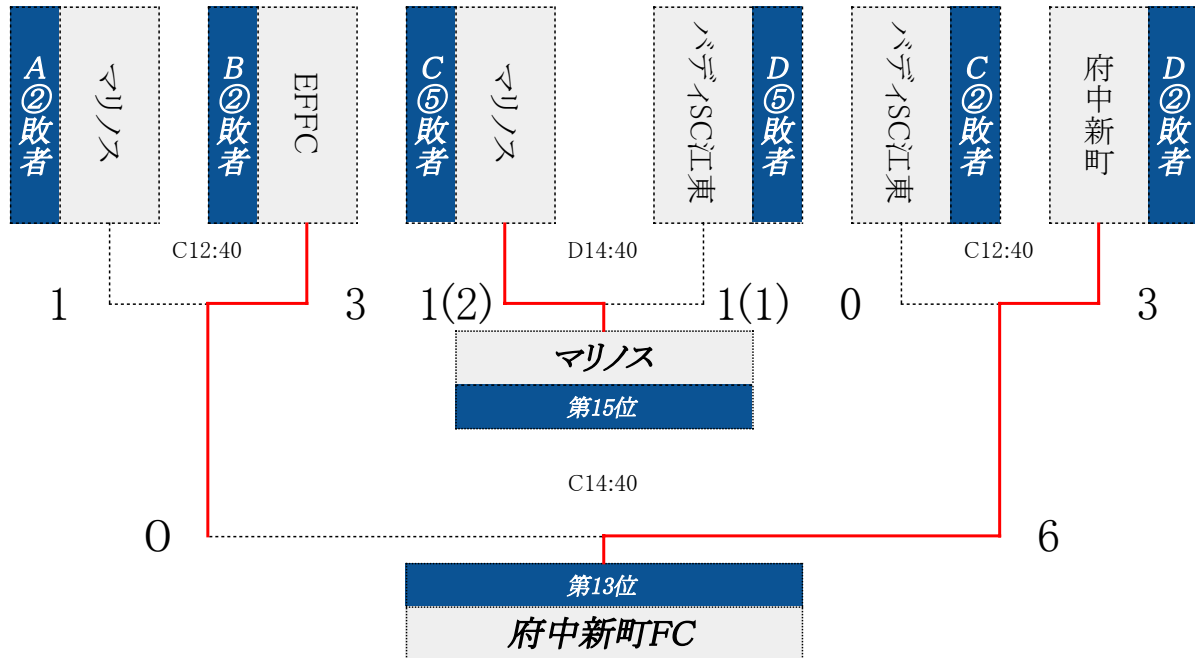

Enriching the world with sports Enriching the world with sports Enriching the world with sports Enriching the world with sports Enriching the world with