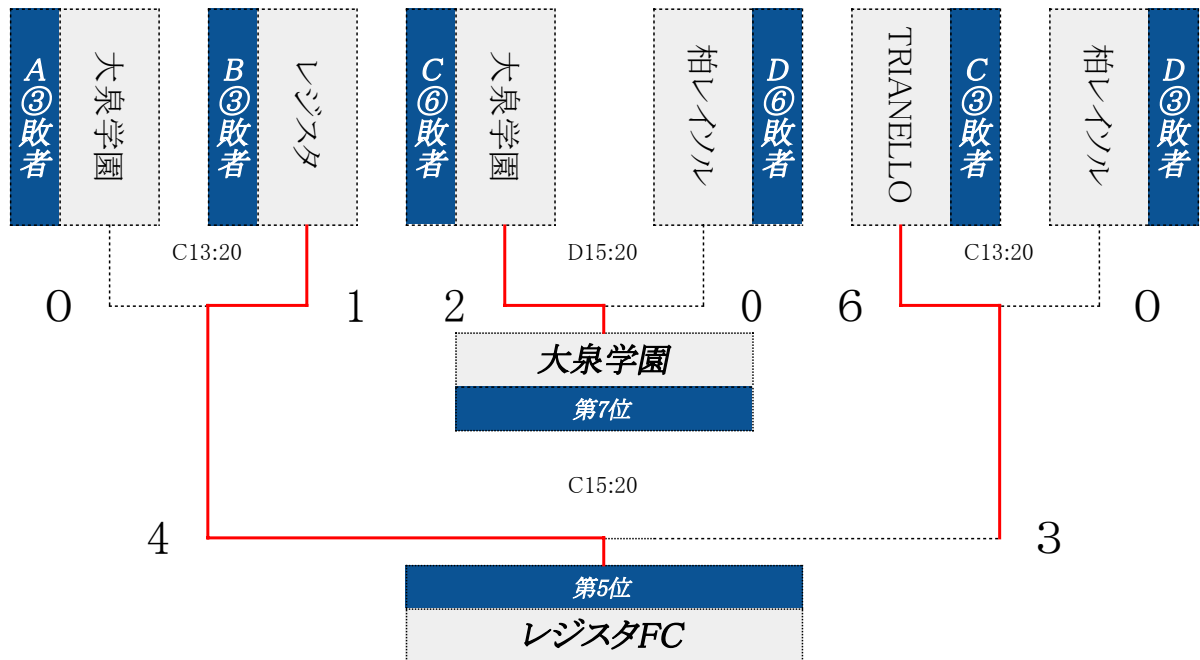

Enriching the world with sports Enriching the world with sports Enriching the world with sports Enriching the world with sports Enriching the world with